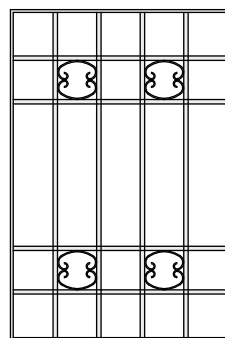

Soglia

Telaio

Base  
Telaio

Soglia

Piatto Perimetrale

Base  
Telaio

Soglia

### FASCIA 2

■ Modello "4" (Passo 160)

■ Modello "5" (Passo 160)

■ Modello "6" (Passo 160)

■ Modello "3" (Passo 160)

OCCHIO  
BOTTATO  
Ø 16 mm

■ Modello "31" (Passo 160)

■ Modello "36" (Passo 160)