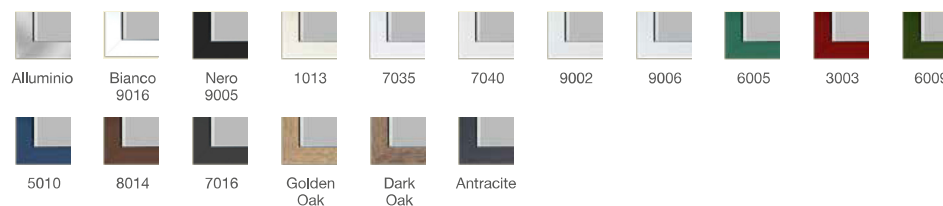

COLORI CORNICI SIMIL RAL

AUTOMAZIONI

Disponibile anche con automazione **GO-MOTION**