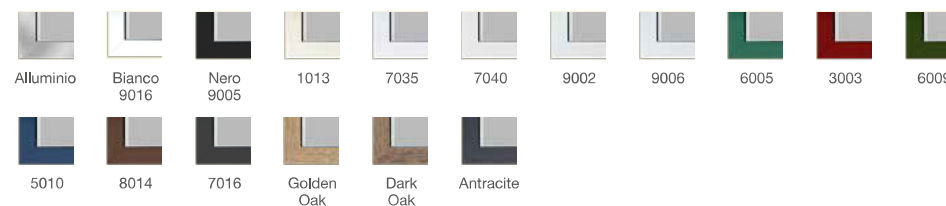

COLORI CORNICI SIMIL RAL

Alluminio Bianco 9016 Nero 9005 1013 7035 7040 9002 9006 6005 3003 6009 5010 8014 7016 Golden Oak Dark Oak Antracite

PORTA PEDONALE

Disponibile anche con la porta pedonale **GO-LEVEL**

AUTOMAZIONI

Disponibile anche con automazione **GO-MOTION**