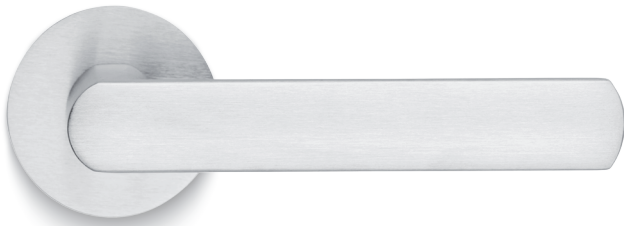

GAMMA MANIGLIE

GAMMA MANIGLIE

AVANTI TONDA

Cromo satinato

Cromo lucido

Oro 24K

AVANTI QUADRA

Cromo satinato

Cromo lucido

MODERNA 1

Cromo lucido + Satinato

Cromo lucido + Bianco

Cromo lucido + Nero

MODERNA 2

Cromo lucido + Satinato

Cromo lucido + Bianco

Cromo lucido + Nero

MODERNA 3

Cromo satinato

Cromo lucido

TOP

Cromo lucido + Satinato

Bianco

Nero

POMOLO 1

Cromo satinato

Cromo lucido

Grafite satinato

Nero

Bianco

POMOLO 2

Cromo satinato