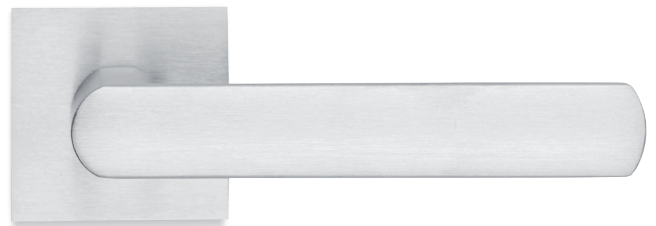

GAMMA MANIGLIE

GAMMA MANIGLIE

AVANTI TONDA

Cromo satinato

Cromo lucido

Oro 24K

AVANTI QUADRA

Cromo satinato

Cromo lucido

MODERNA 1

Cromo lucido + Satinato

Cromo lucido + Bianco

Cromo lucido + Nero

MODERNA 2

Cromo lucido + Satinato

Cromo lucido + Bianco

Cromo lucido + Nero

MODERNA 3

Cromo satinato

Cromo lucido

TOP

Cromo lucido + Satinato

Bianco

Nero

POMOLO 1

Cromo satinato

Cromo lucido

Grafite satinato

Nero

Bianco

POMOLO 2

Cromo satinato